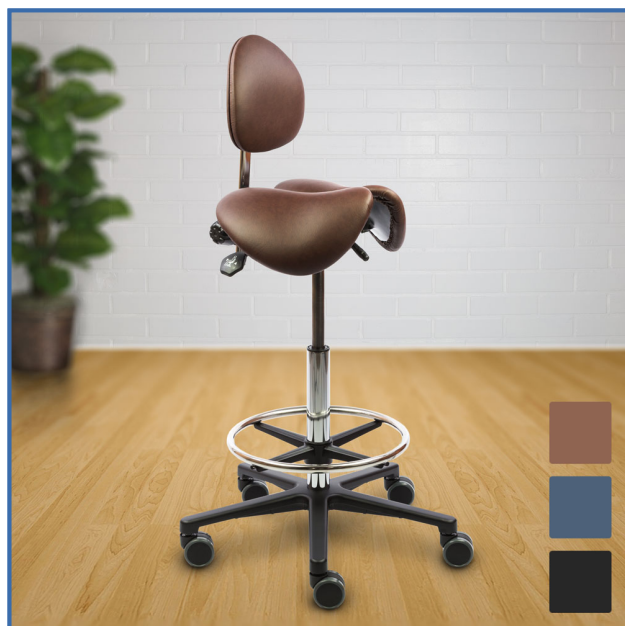

## Kaksiosainen satulatuoli selkänojalla Ergonea Gym nyt selkänojallinen satulatuoli tarjous hintaan

Istumakorkeus	M: 55-75 cm, S: 47-61 cm, L: 60-86 cm
Istuimen koko	Leveys 40 - 47 cm, ergonomia, portaaton säätö
Paino	12 Kg
Säädöt	Ergonominen kaltevuuden- ja korkeuden pikasäätö
Runko	Erikoismetallia, esikasattu valmiiksi, kaasujousi
Ristikko	Tyylikäs musta metalliristikko 62 cm, 5 sakarainen
Pyörät	Pyörät 65 mm koville lattioille, lukkiutuvat pyörät, tassut
Verhoilu	Musta, sininen, tai ruskea aito pehmeä nahka
Takuu	5 vuotta, aito kotimainen
Lisätiedot	Selkänojalla, portaattomat satulan säätömahdollisuudet. Helppohoitoiset ja hygieeniset materiaalit vaativiin olosuhteisiin. Kaksiosaista Ergonea satulatuolia voi käyttää koko päivän.

Kaksiosainen satulatuoli selkänojalla miehille ja naisille vaatimaan ammattikäyttöön. Ergonea® Dual Gym on kaksiosainen selkänojallinen satulatuoli, jonka istuinverhous on aitoa nahkaa. Dual Gym on ergonominen kotimainen tuoli naisille ja miehille. Dual satulatuoli selkänojalla on parhaiden ergonomia-asiantuntijoiden pitkäaikaisen kehitystyön ja osaamisen tulos. Dual Gym satulatuolin kaksiosainen istuin on suunniteltu kokopäiväiseen työskentelyyn ja ergonomia sekä miesten, että naisten anatomialle. Nivelletyssä ristiselän tuessa eli selkänojassa on laaja korkeuden ja syvyyden säätö. Kaksiosainen Ergonea satulatuoli miehille kestää, metallirunko on kestävä ja isot 65 mm pyörät kevyesti rullaavia. Ergonea Dual Gym tuolilla on ainutlaatuinen takuu 5 vuotta.