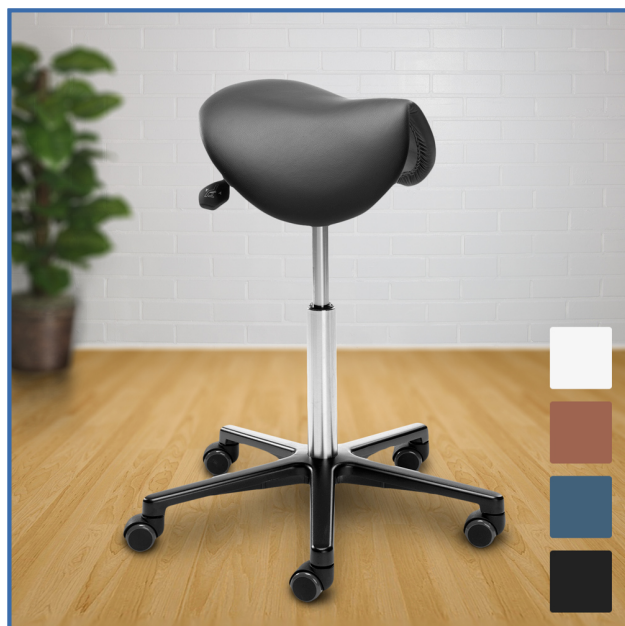

Paras satulatuoli Ergonea Luxe edullinen ja ergonominen, hyvässä ergonomia satulatuolissa nyt kampanja, Luxe satulatuoli hinta tarjous

Istumakorkeus	M: 55-75 cm, S: 47-61 cm, L: 60-86 cm
Istuimen koko	L: 40 cm S: 36 cm, kapea muotoilu naisen anatomialle
Paino	9 Kg
Säädöt	Ergonominen kaltevuuden- ja korkeuden pikasäätö
Runko	Erikoismetallia, kevyt ja kestävä, myötäilevä kaasujousi
Ristikko	Tyylikäs musta metalliristikko 62 cm, 5 sakarainen
Pyörät	Pyörät 65 mm koville lattioille, lukkiutuvat pyörät, tassut
Verhoilu	Valkoinen, musta, sininen, tai ruskea aito pehmeä nahka
Takuu	Takuu 5 vuotta, kotimainen ergonomia satulatuoli
Lisätiedot	Helppohoitoiset ja hygieeniset materiaalit vaativiin olosuhteisiin. Ergonea tuolia voi käyttää koko päivän ja sen hyviä ominaisuuksia on suuresti kiitetty. Paras ergonomia, edullinen hinta satulatuoli Luxessa

Satulatuoli Ergonea® Luxe musta nahka on laadukas ja tyylikäs kotimainen, paras satulatuoli ammattikäyttöön. Aina edulliseen hintaan. Luxe satulatuoli on suomalaisten ergonomia-asiantuntijoiden pitkäaikaisen kehitystyön ja osaamisen tulos. Istuimen kaltevuuden ja -korkeuden säädöt toimivat tarkasti ja kevyesti. Luxe tuolin istuin on suunniteltu kokopäiväiseen työskentelyyn ja ergonomia naisen anatomialle. Hyvä Ergonea tuoli kestää, kevytmetallirunko on kestävä ja isot pyörät kevyesti rullaavia. Saumaton istuin on aitoa pehmeää nahkaa, joka on miellyttävä ja helppohoitoinen materiaali. Paras satulatuoli. Takuu viisi vuotta. Käytännöllinen koko, tuolin paino vain 9 kg.